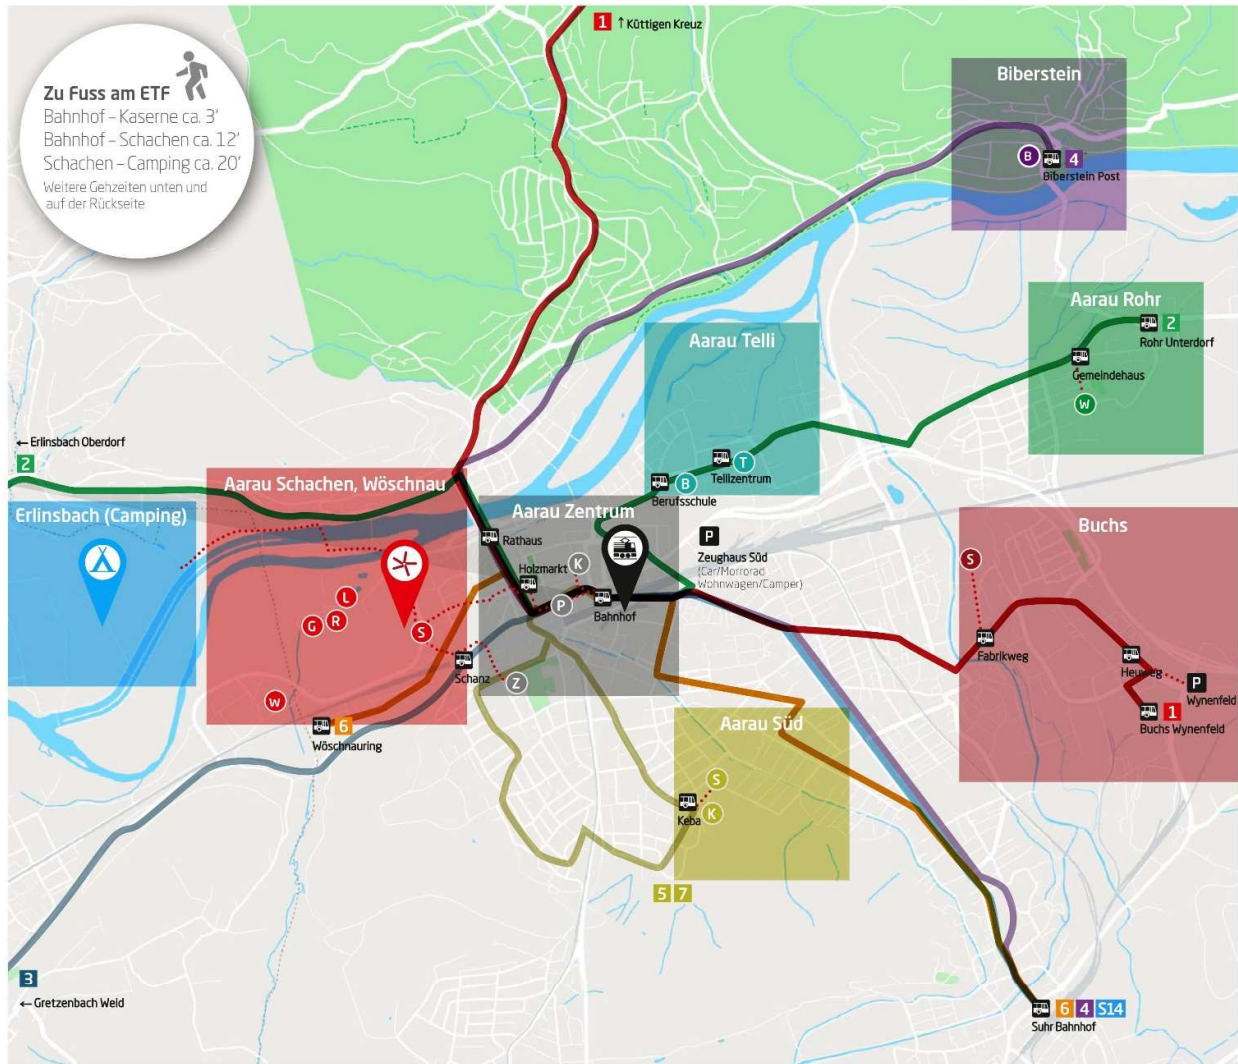

### Kunstturnen, Programm 2

Wettkampfort: Stadion Brügglifeld KEBA

Nick Reuling - Sprung

Datum	Was?	Wann?	Wo?
Sonntag 16. Juni 2019	Besammlung Körp. Einturnen Einturnen Geräte Wettkampf	0925 0930-0955 1000-1045 1055-1215	Stadion Stadion Stadion Stadion
So, 16. Juni 2019	Rangverkündigung	1225	Stadion

# Aarau und Umgebung

**Zu Fuss am ETF**   
 Bahnhof – Kaserne ca. 3'  
 Bahnhof – Schachen ca. 12'  
 Schachen – Camping ca. 20'  
 Weitere Gehzeiten unten und auf der Rückseite